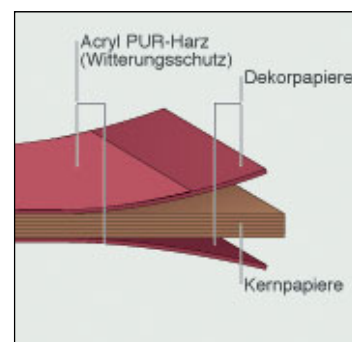

FunderMax Exterior

MAX EXTERIOR hat das, was eine Schichtstoffplatte braucht, um allen erdenklichen Widrigkeiten zu trotzen: Eine mit Acryl-Polyurethan-Harzen doppelt gehärtete Oberfläche. Sie verleiht den Platten aus duromeren Hochdrucklaminaten genau die Eigenschaften, die bei Fassaden, Balkonen und allen übrigen Außenanwendungen den Unterschied ausmachen. Selbst ständige und stärkste Sonnenbestrahlung macht MAX EXTERIOR-Platten keinen Eindruck. Durch ihre Oberfläche bleiben sogar farbintensive oder Druckdekore stets optimal lichtecht.

Max Exterior est un produit de revêtement de mur extérieur très durable qui est constamment en cours de développement afin de s'assurer que ces deux aspects peuvent être dépendants. De même que la gamme d'applications est plus en plus diversifiée, la gamme de décors a également de nouvelles dimensions en termes de nuances et de variété. Maintenant, vous pouvez même choisir votre propre décor «individuel» afin que vous puissiez vraiment exprimer votre créativité. La collection de revêtements muraux extérieurs FunderMax reste fidèle à ses facteurs de réussite et, quel que soit le décor utilisé, sera toujours une protection cohérente et une résistance sans compromis. En tant que façade contemporaine et économique, elle est résistante face à toutes les influences extérieures.

FunderMax Exterior	Dicke épaisseur mm	Braun Kern, noyau brun Fr./m2
Beidseitig dekorativ, Colour black and White/ Colour und Authentic, Oberfläche NT	6	107.70
Deux côtés décor, couleur noir et blanc / Couleur et authentique, Surface NT	8	125.45
	10	153.90
	13	188.10

- Formate / Formats : 2800 x 1300 mm
4100 x 1300 mm
2800 x 1850 mm
4100 x 1850 mm
- Farben auf Anfrage / Couleur sur demande
- Zuschnitte auf Anfrage / Découpes sur demande